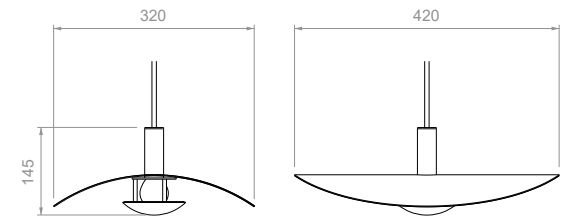

### DIMENSIONS & WEIGHT\*

S : Ø 500 x W 125 mm, 8 kg

M : Ø 600 x W 125 mm, 8 kg