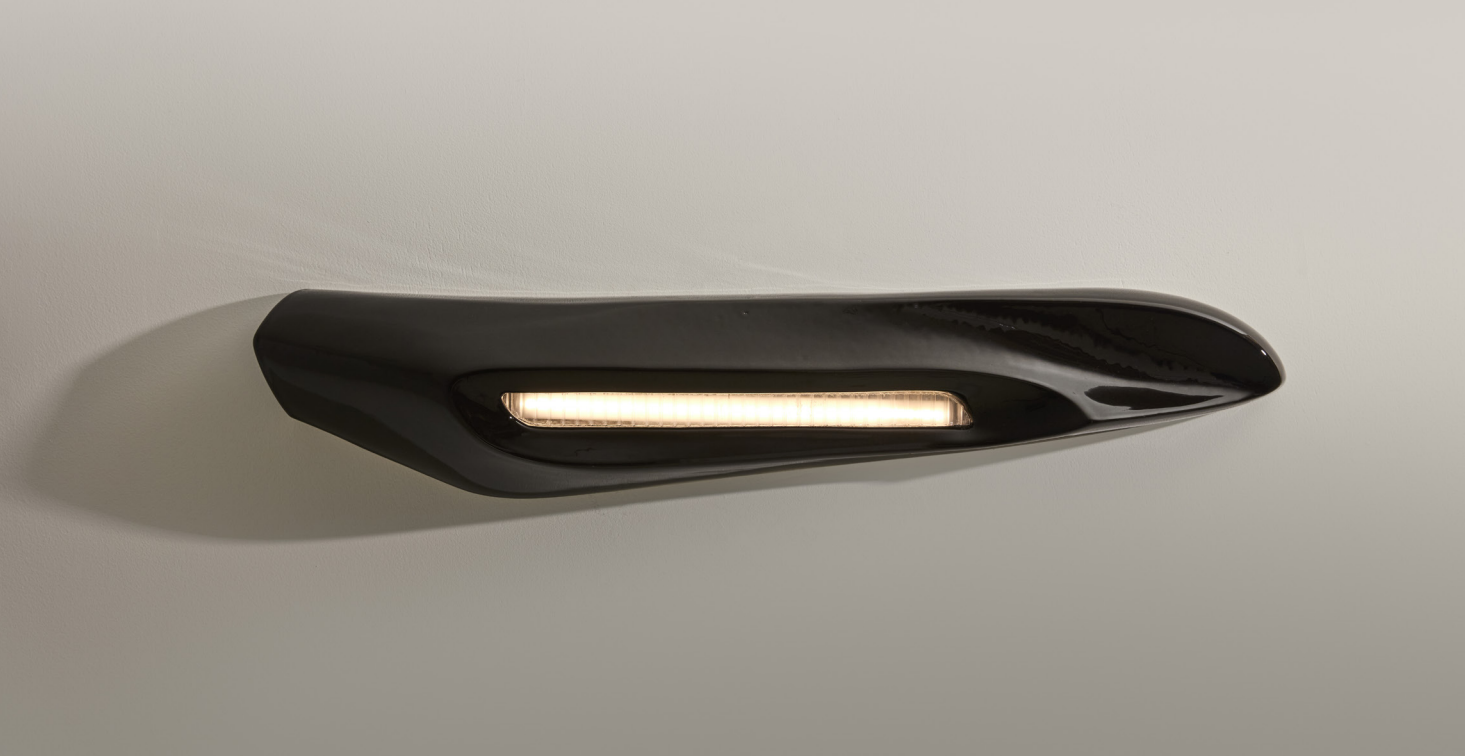

### DIMENSIONS & WEIGHT\*

L 100 x W 108 x H 900 mm, 8 kg

mini : L 100 x W 108 x H 330 mm, 5 kg

*Glaïeul* floor lamp, *Cosmos céramique* wall lights, *Lunaire* coffee table, *Flare* table lamp, *Lumière Noire* rug, *Petit Drapé* candleholder.