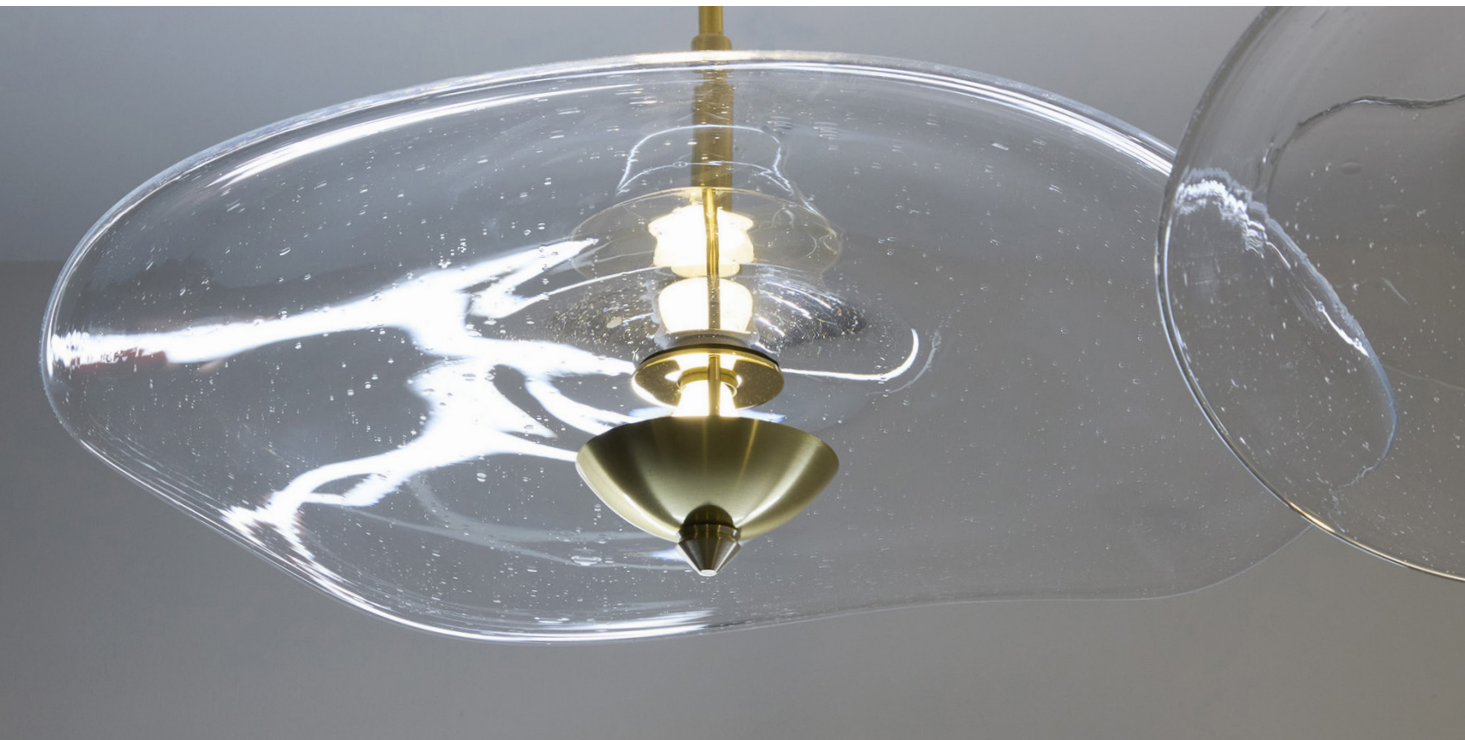

### DIMENSIONS & WEIGHT\*

S : L 440 x W 500 x H variable mm, 5 kg

M : L 470 x W 600 x H variable mm, 5 kg