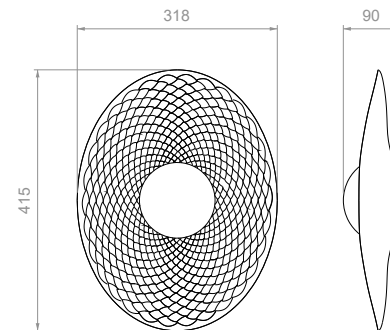

### DIMENSIONS & WEIGHT\*

L 470 x W 590 x H 982,5 mm, +/- 18 kg  
Custom

**ELLIPSE**