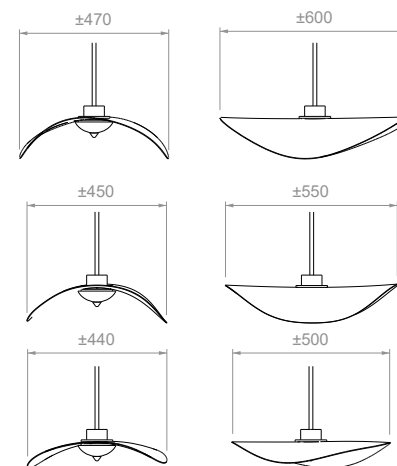

### DIMENSIONS & WEIGHT\*

S : L 110 x W 200 x H 410 mm, 4 kg  
M1 : L 140 x W 200 x H 475 mm, 5 kg  
M2 : L 150 x W 220 x H 500 mm, 5 kg  
L : L 150 x W 250 x H 600 mm, 6 kg

### DIMENSIONS & WEIGHT\*

S : L 440 x W 590 x H variable mm, 7 kg  
M : L 540 x W 590 x H variable mm, 7 kg  
L : L 470 x W 590 x H variable mm, 7 kg