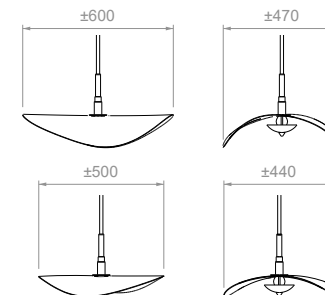

### DIMENSIONS & WEIGHT\*

S : Ø 500 x H 175 mm, 9 kg  
M : Ø 600 x H 175 mm, 9 kg