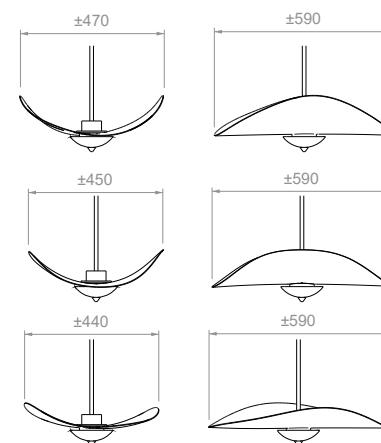

### DIMENSIONS & WEIGHT\*

S : L 110 x W 200 x H 410 mm, 4 kg  
M1 : L 140 x W 200 x H 475 mm, 5 kg  
M2 : L 150 x W 220 x H 500 mm, 5 kg  
L : L 150 x W 250 x H 600 mm, 6 kg

### DIMENSIONS & WEIGHT\*

L 775 x W 310 x H 232 mm, 30 kg

**CURVE**