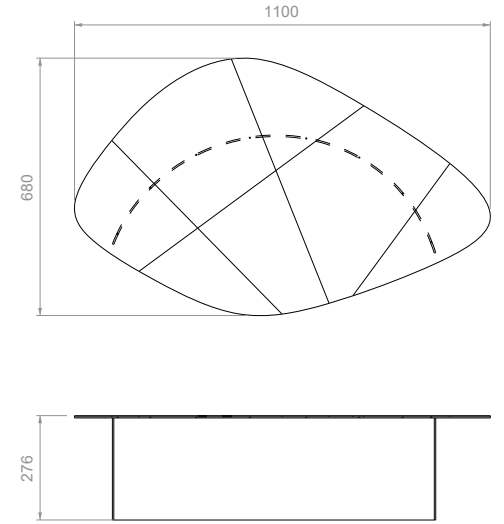

### DIMENSIONS & WEIGHT\*

S : +/-Ø250 x H 330 mm, 10 kg

M : +/-Ø350 x H 430 mm, 12 kg