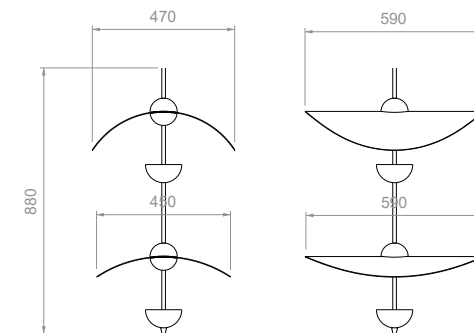

### DIMENSIONS & WEIGHT\*

S : L 440 x W 590 x H variable mm, 9 kg  
M : L 540 x W 590 x H variable mm, 9 kg  
L : L 470 x W 590 x H variable mm, 9 kg

Composition of three *Envolée verre* pendants.

### DIMENSIONS & WEIGHT\*

S : L 440 x W 590 x H 600 mm, +/- 10 kg

M : L 470 x W 590 x H 600 mm, +/- 10 kg