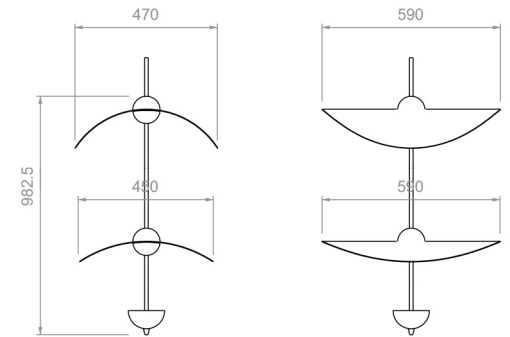

### DIMENSIONS & WEIGHT\*

S : L 440 x W 500 x H variable mm, 7 kg

M : L 470 x W 600 x H variable mm, 7 kg