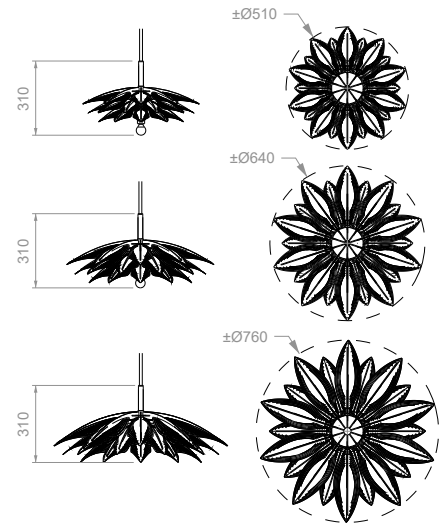

### DIMENSIONS & WEIGHT\*

Table S : Ø 550 x H 480 mm, 30kg

Table M : Ø 550 x H 550 mm, 30kg

*Torsade* wall lights, *Branche* chandelier,  
*Corolle* pendants, *Phasme* side table.