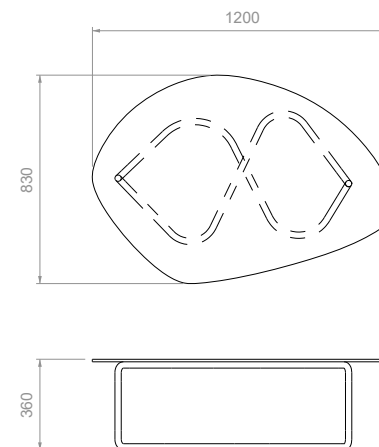

### DIMENSIONS & WEIGHT\*

S : +/-Ø250 x H 330 mm, 10 kg

M : +/-Ø350 x H 430 mm, 12 kg

### DIMENSIONS & WEIGHT\*

L 920 x W 1485 x H 352 mm, 25 kg

*Lumière Noire rug, Arc coffee table, Merveilleux 01 stools.*