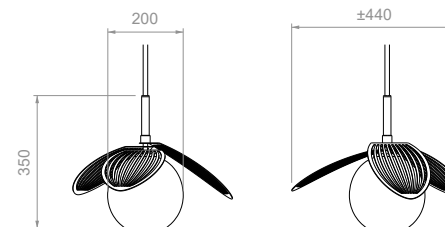

### DIMENSIONS & WEIGHT\*

S : L 240 x W 240 x H 395 mm, 7 kg  
L : L 280 x W 280 x H 455 mm, 8 kg