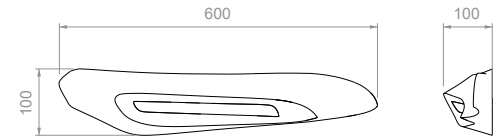

### DIMENSIONS & WEIGHT\*

L 100 x W 108 x H 900 mm, 8 kg

mini : L 100 x W 108 x H 330 mm, 5 kg

*Glaïeul* floor lamp, *Cosmos céramique* wall lights, *Lunaire* coffee table, *Flare* table lamp, *Lumière Noire* rug, *Petit Drapé* candleholder.