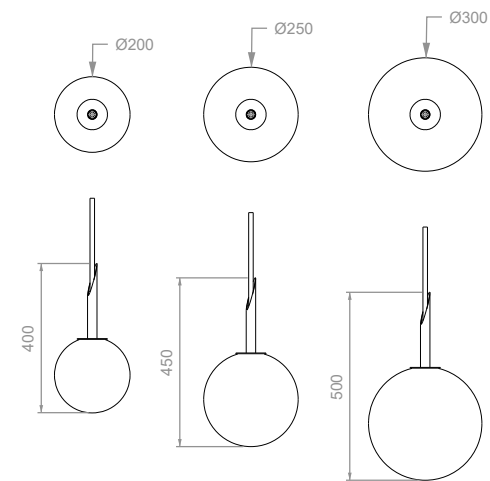

DIMENSIONS & WEIGHT\*  
Ø 400 x W 85 mm, 2,5 kg

*Brume* pendants, *Crépuscule 01 et 02* wall lights,  
*Merveilleux 02* stool, *Arc* coffee table, *Soleil Levant* rug.