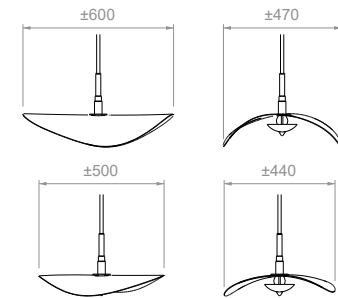

### DIMENSIONS & WEIGHT\*

S : L 440 x W 500 x H variable mm, 5 kg

M : L 470 x W 600 x H variable mm, 5 kg